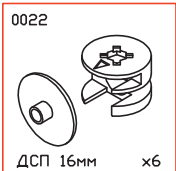

### СТЛ.112.01

Поз.	Размер	Кол-во	Упаковка
1	1826x244x16	1	пакет 1
2	1826x244x16	1	пакет 1
3	1826x500x16	1	пакет 1
4	1826x500x16	1	пакет 1
5	320x220x16	2	пакет 2
6	481x244x16	1	пакет 1
7	481x500x16	1	пакет 1
8	447x244x16	1	пакет 1
9	447x224x16	1	пакет 1
10	920x220x16	2	пакет 2
11	320x220x16	1	пакет 2
12	920x500x16	1	пакет 1
13	447x480x16	2	пакет 1
14	446x220x16	3	пакет 1,2
15	600x350x16	1	пакет 2
16	648x443x16	1	пакет 2
17	1742x443x16	1	пакет 2
18	116x350x16	1	пакет 2
19	116x350x16	1	пакет 2
20	920x148x16	1	пакет 2
21	447x80x16	2	пакет 1
22	1756x470x3	2	пакет 1
23	352x932x3	1	пакет 2